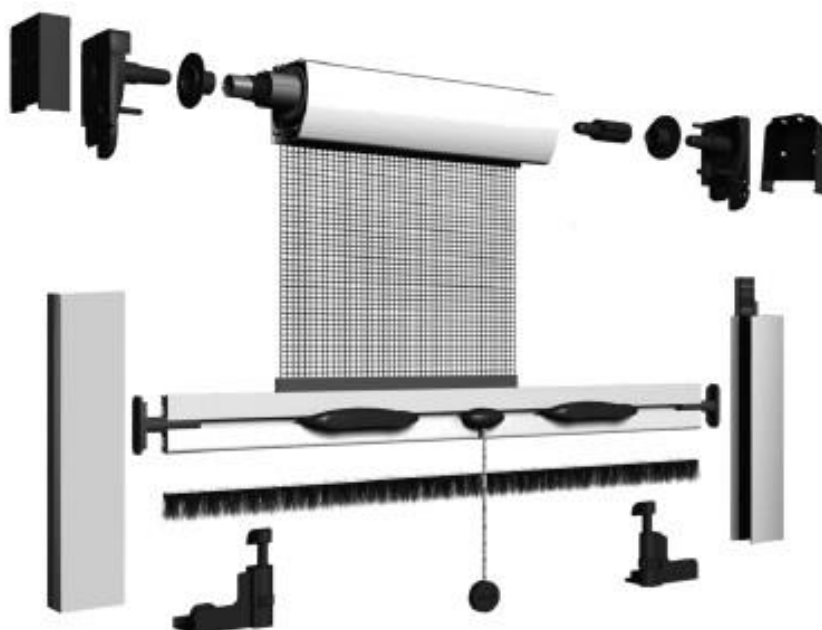

## CARACTERÍSTICAS

---

- Cajón de aluminio de 42mm
- Guías de aluminio de 40mm
- Accesorios color negro
- Tejido de fibra de vidrio gris

## ACABADOS

---

- Lacado colores RAL
- Lacado colores especiales
- Lacado imitación madera
- Lacado madera polvo sobre polvo
- Anodizado